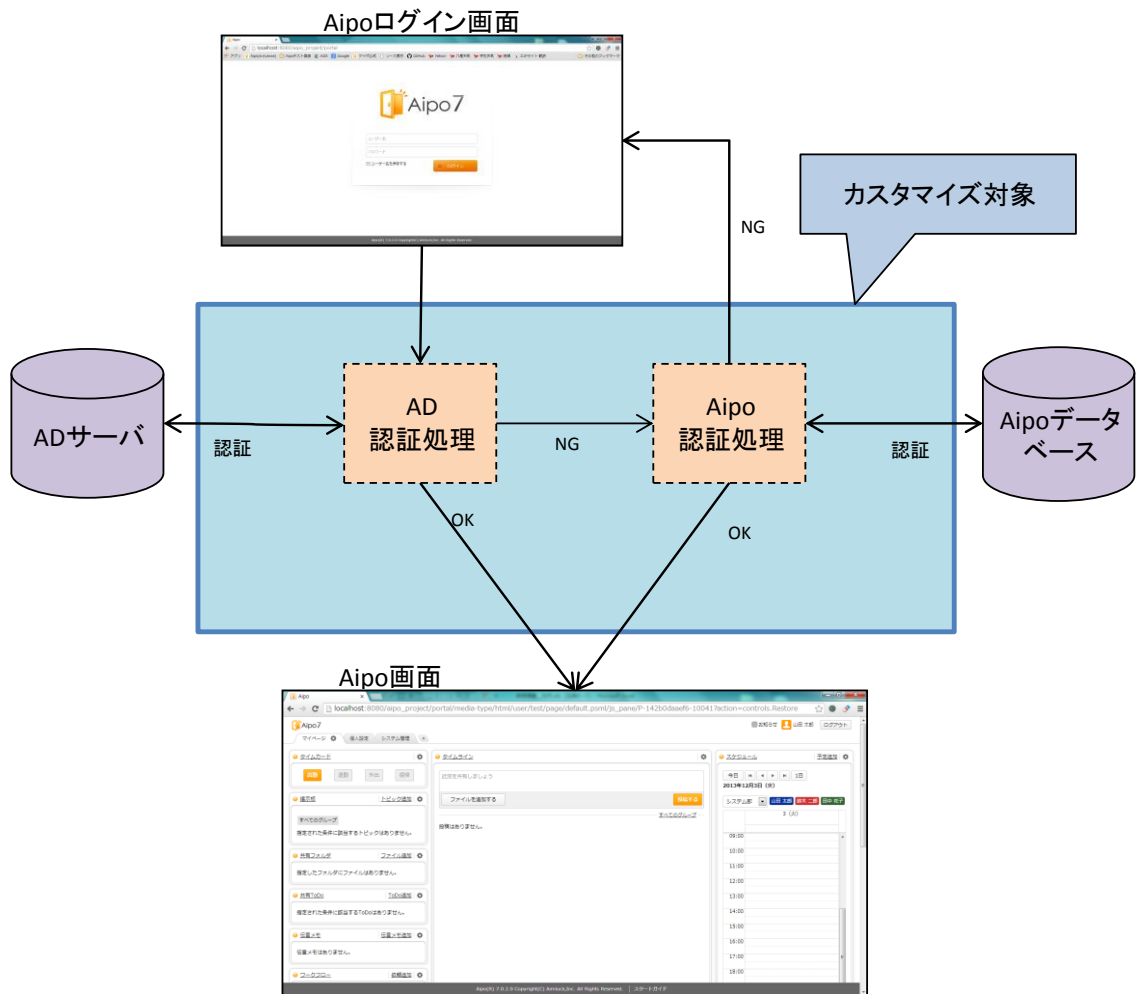

■Active Directory連携機能

【概要図】

【認証表】

	Aipoにユーザ登録あり	Aipoにユーザ登録なし
Active Directoryにユーザ登録あり	Active Directory側のパスワードでログイン	認証NG
Active Directoryにユーザ登録なし	Aipo側のパスワードでログイン	認証NG